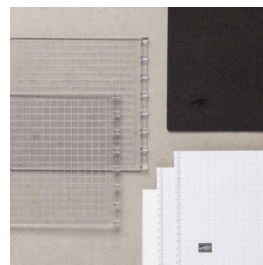

KARIERTES PAPIER IM KLEINFORMAT

Perfekt auf die Größe des Stamparatus® abgestimmtes kariertes Papier zum präzisen Ausrichten der Stempel.
(50 Bögen)
149621 **7,75 € | €6.00**

SEITENPLATTEN FÜR STAMPARATUS®

Mit zusätzlichen Seitenplatten kannst du mehrere Stempelanordnungen vorbereiten!
(2 Platten)
149700 **18,00 € | £14.00**

SCHAUMSTOFFMATTE FÜR STAMPARATUS®

Zusätzliche Schaumstoffmatte zum Arbeiten mit Klarsichtstempeln.
(1 Matte)
150081 **3,75 € | £2.75**