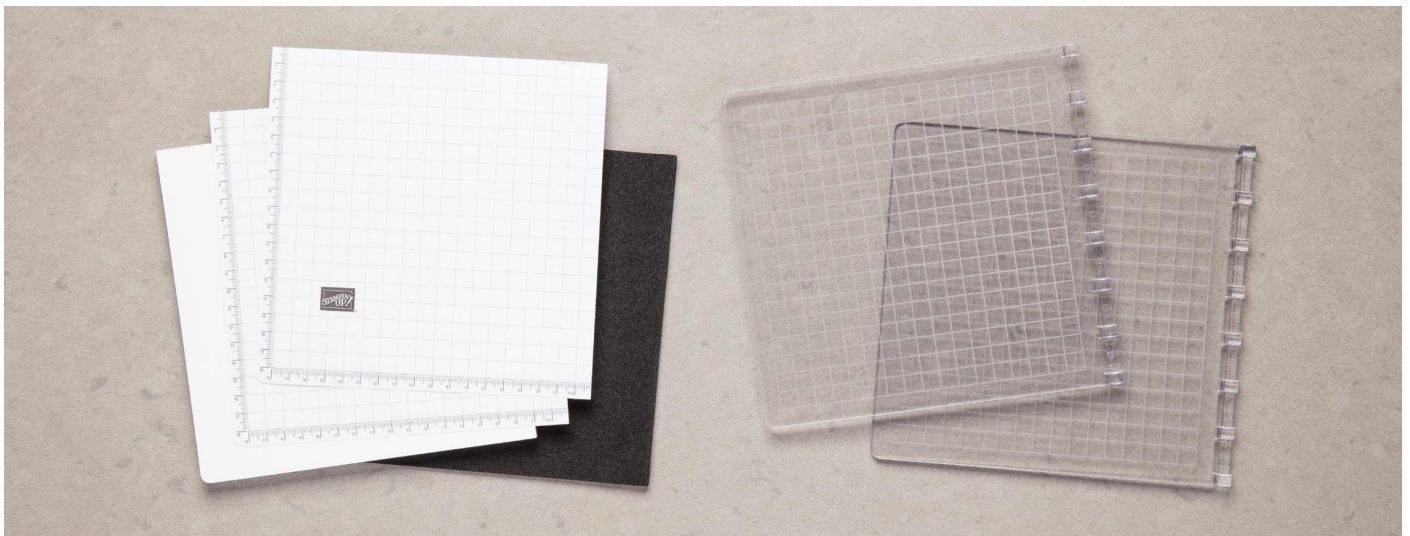

NEUES

STAMPARATUS® - ZUBEHÖR

Der Stamparatus® (Art.-Nr. 148187, 59,00 € | £46.00) ist die innovativste Stempel-Positionierhilfe der Welt – ergänzt wird sie jetzt durch eine Reihe brandneuer Zubehörartikel für noch praktischeres Stempelvergnügen!

KARIERTES PAPIER IM KLEINFORMAT

Perfekt auf die Größe des Stamparatus® abgestimmtes kariertes Papier zum präzisen Ausrichten der Stempel.
(50 Bögen)
149621 **7,75 € | €6.00**

SEITENPLATTEN FÜR STAMPARATUS®

Mit zusätzlichen Seitenplatten kannst du mehrere Stempelanordnungen vorbereiten!
(2 Platten)
149700 **18,00 € | £14.00**

SCHAUMSTOFFMATTE FÜR STAMPARATUS®

Zusätzliche Schaumstoffmatte zum Arbeiten mit Klarsichtstempeln.
(1 Matte)
150081 **3,75 € | £2.75**

STAMPARATUS®-ZUBEHÖRPAKET

Enthält Seitenplatten für den Stamparatus® (metrische Maße), kariertes Papier und eine Schaumstoffmatte.
151050 **29,50 € | £22.75**

MAGNETE

Magnete zur Verwendung mit dem Stamparatus®. Die sind wirklich stark! Seltenerd-Magnete sind toll, aber von Natur aus spröde.
(2 Magnete)
148213 **15,00 € | £11.00**