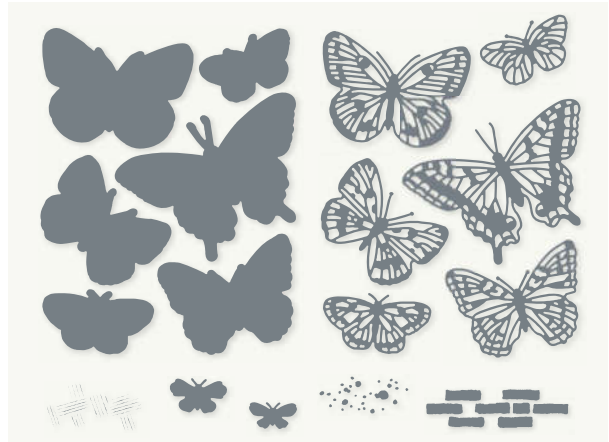

Vorab für dich erhältlich! Das Produktpaket Butterfly Brilliance ist auch im Jahreskatalog 2021 enthalten. Aber du kannst es dir schon jetzt auf den Basteltisch holen – vor dem offiziellen Erscheinungstermin!

STEMPELMOTIVE IN 35 % DER ORIGINALGRÖSSE ABGEBILDET

STEMPELSET ABLÖSBAR BUTTERFLY BRILLIANCE

155092 | 21,00 € | £16,00

1 ablösbarer Stempel | Passend zu den Stanzformen Fabelhafte Falter
(Empfohlener transparenter Block: f)