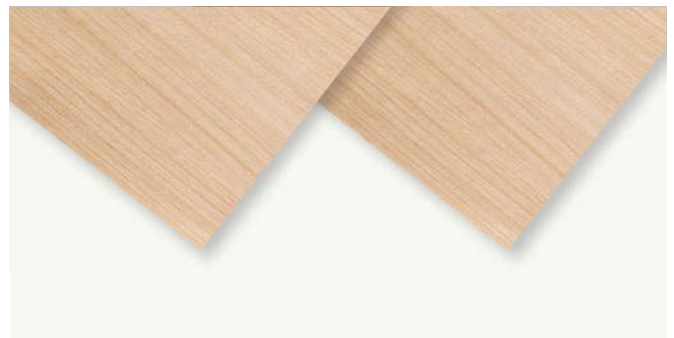

SPEZIALPAPIER HOLZTEXTUR

156825 | 6,00 € | £4,75

2 Bögen | Birkenholzmaserung und -farbe
12" x 12" (30,5 x 30,5 cm)
Nur erhältlich, solange der Vorrat reicht.