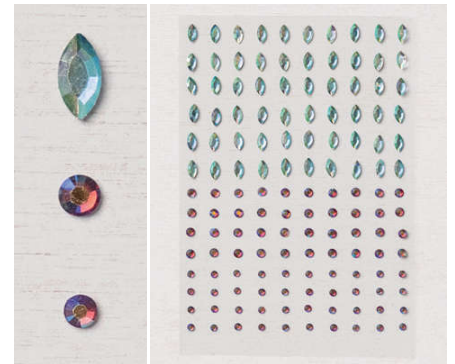

**DIST
INK
TIVE™**

STANZFORMEN EDEN • 157831 | 42,00 € | £33.00
5 Stanzformen | Passend zum ablösbaren Stempelset Garten Eden
Größte Form: 5-1/4" x 3-7/8" (13,3 x 9,8 cm)

BESONDERES DESIGNERPAPIER
12" X 12" (30,5 X 30,5 CM) EWIGES EDEN
159996 | 18,00 € | £14.00
12 Blatt: je 2 in 6 doppelseitigen Designs
Säure-, und ligninfrei
Gold-Metallic, Lodengrün, Seladon
Nur erhältlich, solange der Vorrat reicht

BAUMWOLLPAPIER 12" X 12" (30,5 X 30,5 CM) —
EWIGES EDEN • 159997 | 9,75 € | £7.50
10 Blatt: Je 5 in 2 Farben
Lodengrün, Seladon
Nur erhältlich, solange der Vorrat reicht

SCHMUCKSTEINE GARTEN • 159277 | 8,50 € | £6.50
140 selbstklebende Schmucksteine.
Rund: 3 mm, 4 mm. Marquise-Schliff: 8 x 4 mm.
Chili, Seladon
Nur erhältlich, solange der Vorrat reicht