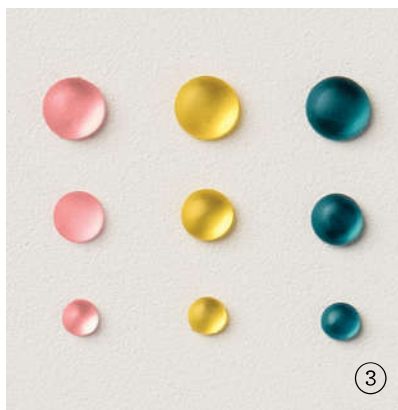

ABBILDUNG IN 100 %

**STEMPELSET FLORALE FREUNDSCHAFT**  
161146 | 31,00 € | £24.00  
11 Ablösbare Stempel • EN FR DE NL

**STANZFORMEN FLORALE FREUNDSCHAFT**  
161149 | 43,00 € | £33.00  
13 Stanzformen. Größte Form: 1-1/4" x 6"  
(3,2 x 15,2 cm)

**PRODUKTTREIHEN-KOLLEKTION FASZINIEREND FLORAL**  
161156 | 91,50 € | £70.50 • EN FR DE NL

Die Produktreihen-Kollektion beinhaltet folgende Artikel:

- Produktpaket Florale Freundschaft 10% SPAREN IM PAKET
- Designerpapier 6" x 6" (15,2 x 15,2 cm) Faszinierend floral
- Lose Akzente in satiniertes Glasoptik

**1. PRODUKTPAKET FLORALE FREUNDSCHAFT**  
161152 | 74,00 € | £57.00 66,50 € | £51.25  
10% SPAREN IM PAKET Ablösbar • EN FR DE NL  
Stempelset Florale Freundschaft + Stanzformen Florale Freundschaft

**2. DESIGNERPAPIER 6" X 6" (15,2 X 15,2 CM) FASZINIEREND FLORAL**  
161139 | 15,25 € | £11.75  
48 Blätter: je 4 in 12 doppelseitigen Designs.

**3. LOSE AKZENTE IN SATINIERTER GLASOPTIK**  
161153 | 9,75 € | £7.50  
360 lose Teile. 3 mm, 4 mm, 5 mm.

Sieh dir diese Produkte und mehr an unter: [stampinup.de/exklusiv-online](https://stampinup.de/exklusiv-online)