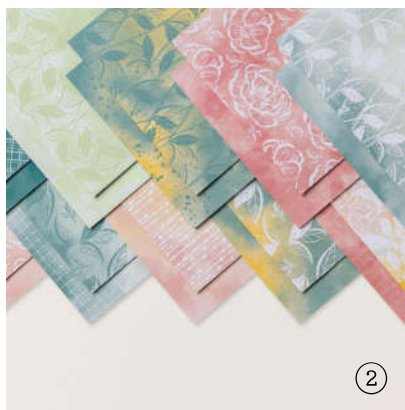

ABBILDUNG IN 100 %

STEMPELSET FLORALE FREUNDSCHAFT
161146 | 31,00 € | £24.00
11 Ablösbare Stempel • EN FR DE NL

STANZFORMEN FLORALE FREUNDSCHAFT
161149 | 43,00 € | £33.00
13 Stanzformen. Größte Form: 1-1/4" x 6"
(3,2 x 15,2 cm)

PRODUKTTREIHEN-KOLLEKTION FASZINIEREND FLORAL
161156 | 91,50 € | £70.50 • EN FR DE NL

Die Produktreihen-Kollektion beinhaltet folgende Artikel:

- Produktpaket Florale Freundschaft 10% SPAREN IM PAKET
- Designerpapier 6" x 6" (15,2 x 15,2 cm) Faszinierend floral
- Lose Akzente in satiniertes Glasoptik

1. PRODUKTPAKET FLORALE FREUNDSCHAFT
161152 | 74,00 € | £57.00 66,50 € | £51.25
10% SPAREN IM PAKET Ablösbar • EN FR DE NL
Stempelset Florale Freundschaft + Stanzformen Florale Freundschaft

2. DESIGNERPAPIER 6" X 6" (15,2 X 15,2 CM) FASZINIEREND FLORAL
161139 | 15,25 € | £11.75
48 Blätter: je 4 in 12 doppelseitigen Designs.

3. LOSE AKZENTE IN SATINIERTER GLASOPTIK
161153 | 9,75 € | £7.50
360 lose Teile. 3 mm, 4 mm, 5 mm.

Sieh dir diese Produkte und mehr an unter: stampinup.de/exklusiv-online