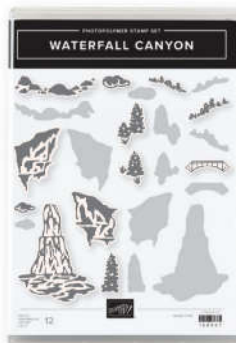

18 Stanzformen. Größte Form: 4-1/4" x 1/4" (10,8 x 0,6 cm)
Kompatibel mit der Mini-Stanz- und Prägemaschine

10 %
SPAREN IM PAKET

PRODUKTPAKET THIS BIRTHDAY PIGGY
162521 | ~~66,00 €~~ 59,25 € | ~~£51,00~~ £45,75
Ablösbar
Stempelset This Birthday Piggy +
Stanzformen Süße Schweinchen

STANZFORMEN GESCHMÜCKTER BAUM
160256 | 42,00 € | £32.00

28 Stanzformen. Größte Form: 2-1/4" x 3" (5,7 x 7,6 cm)
Kompatibel mit der Mini-Stanz- und Prägemaschine

10 %
SPAREN IM PAKET

PRODUKTPAKET FESTTAGSBAUM
162525 | ~~64,00 €~~ 57,50 € | ~~£49,00~~ £44,00
Klarsicht • **EN FR DE**
Stempelset Festtagsbaum +
Stanzformen Geschmückter Baum

STANZFORMEN WASSERFALL
160252 | 45,00 € | £35.00

31 Stanzformen. Größte Form: 3-1/2" x 3" (8,9 x 7,6 cm)
Kompatibel mit der Mini-Stanz- und Prägemaschine

10 %
SPAREN IM PAKET

PRODUKTPAKET WATERFALL CANYON
162520 | ~~72,00 €~~ 64,75 € | ~~£56,00~~ £50,25
Klarsicht
Stempelset Waterfall Canyon +
Stanzformen Wasserfall